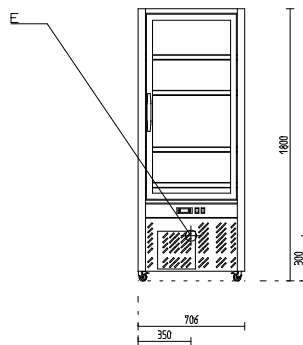

Elektro E: 0,4kW 230V 50Hz (Bauseitig)