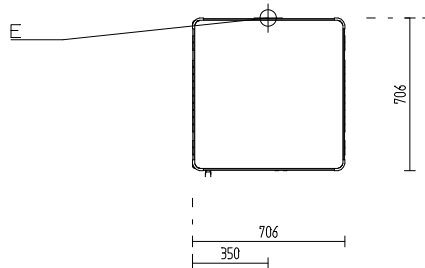

Elektro E: 0,4kW 230V 50Hz (Bauseitig)